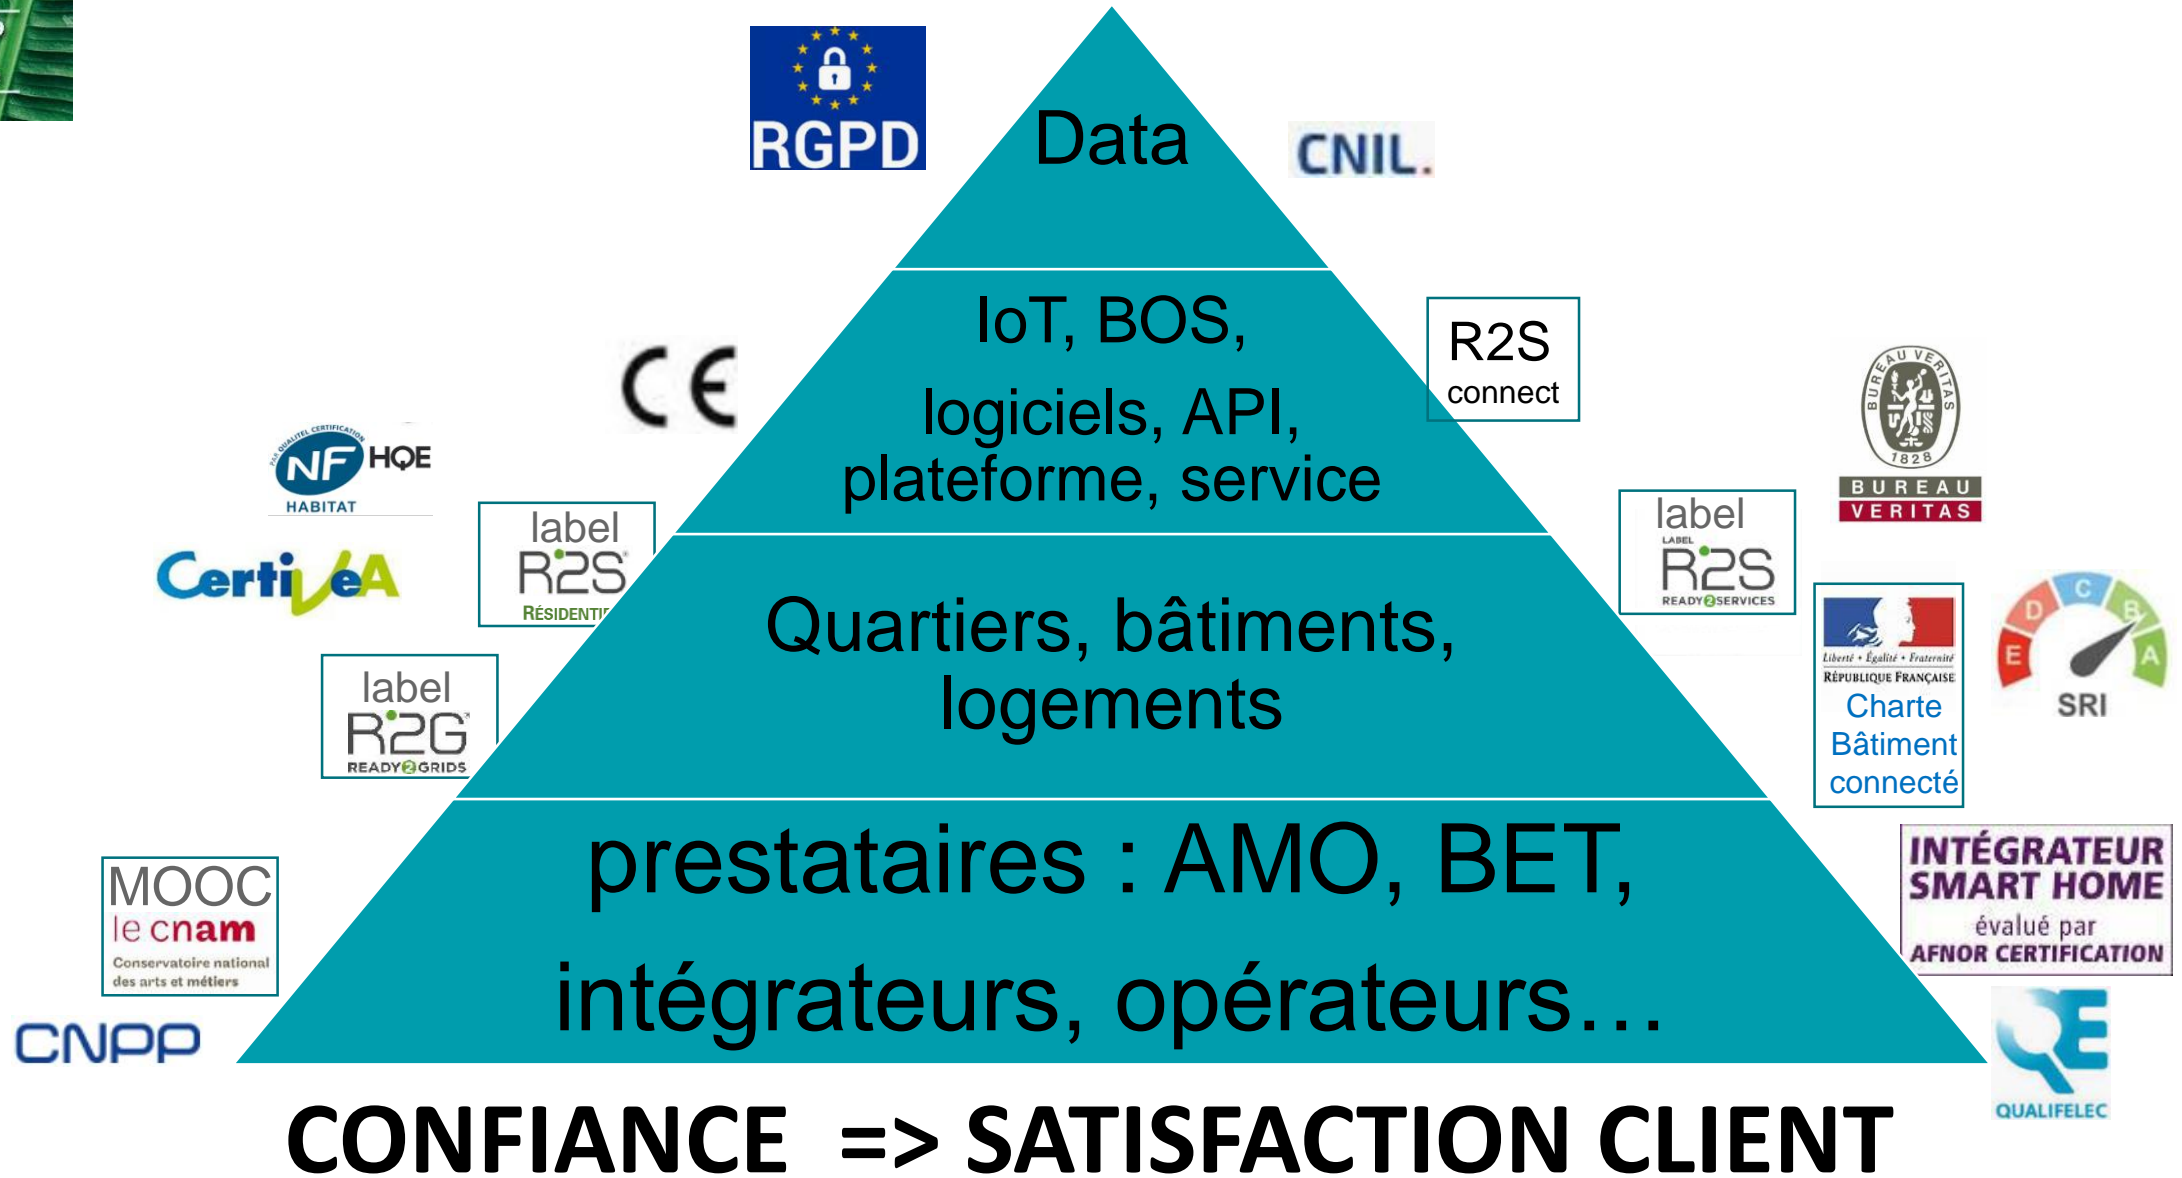

# ATELIER " DE L'INSTALLATION À L'INTÉGRATION : VERS UNE MIGRATION DU MÉTIER D'ÉLECTRICIEN ? »

ANIMÉ PAR FX JEULAND  
PRÉSIDENT DE LA FÉDÉRATION FRANÇAISE DE DOMOTIQUE

**Giorgia Concas**  
Secrétaire générale de l'AIE

**Stéphane Couturier**  
SNEF

**Olivier Granon**  
FFD / FFIE / Anitec

# 4 NIVEAUX DE RE-ASSURANCE INDISPENSABLES

# LES ACTEURS DU SMART