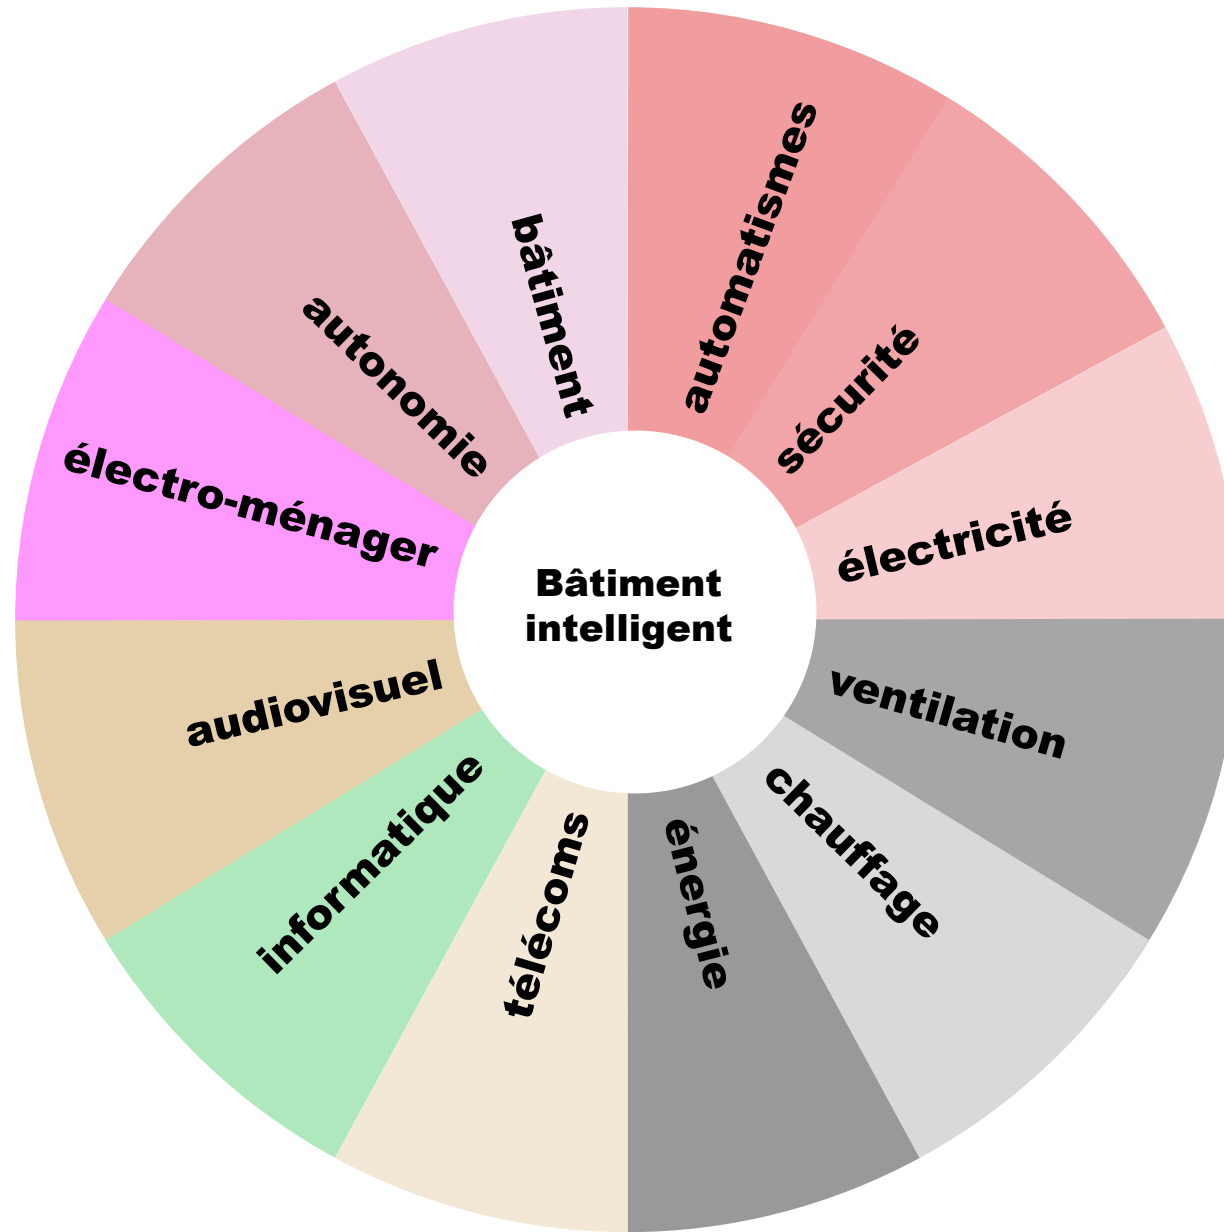

Giorgia Concas
Secrétaire générale de l'AIE

Stéphane Couturier
SNEF

Olivier Granon
FFD / FFIE / Anitec