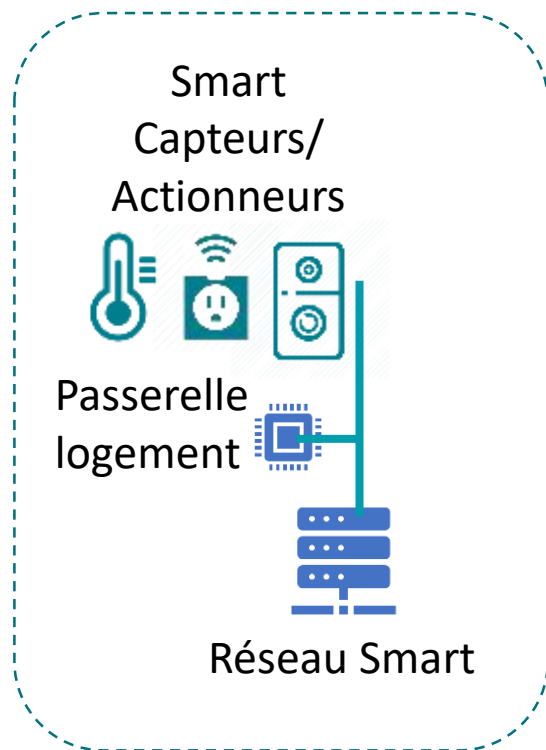

R2S RÉSIDENTIEL

Réseau Smart « Immobilier »