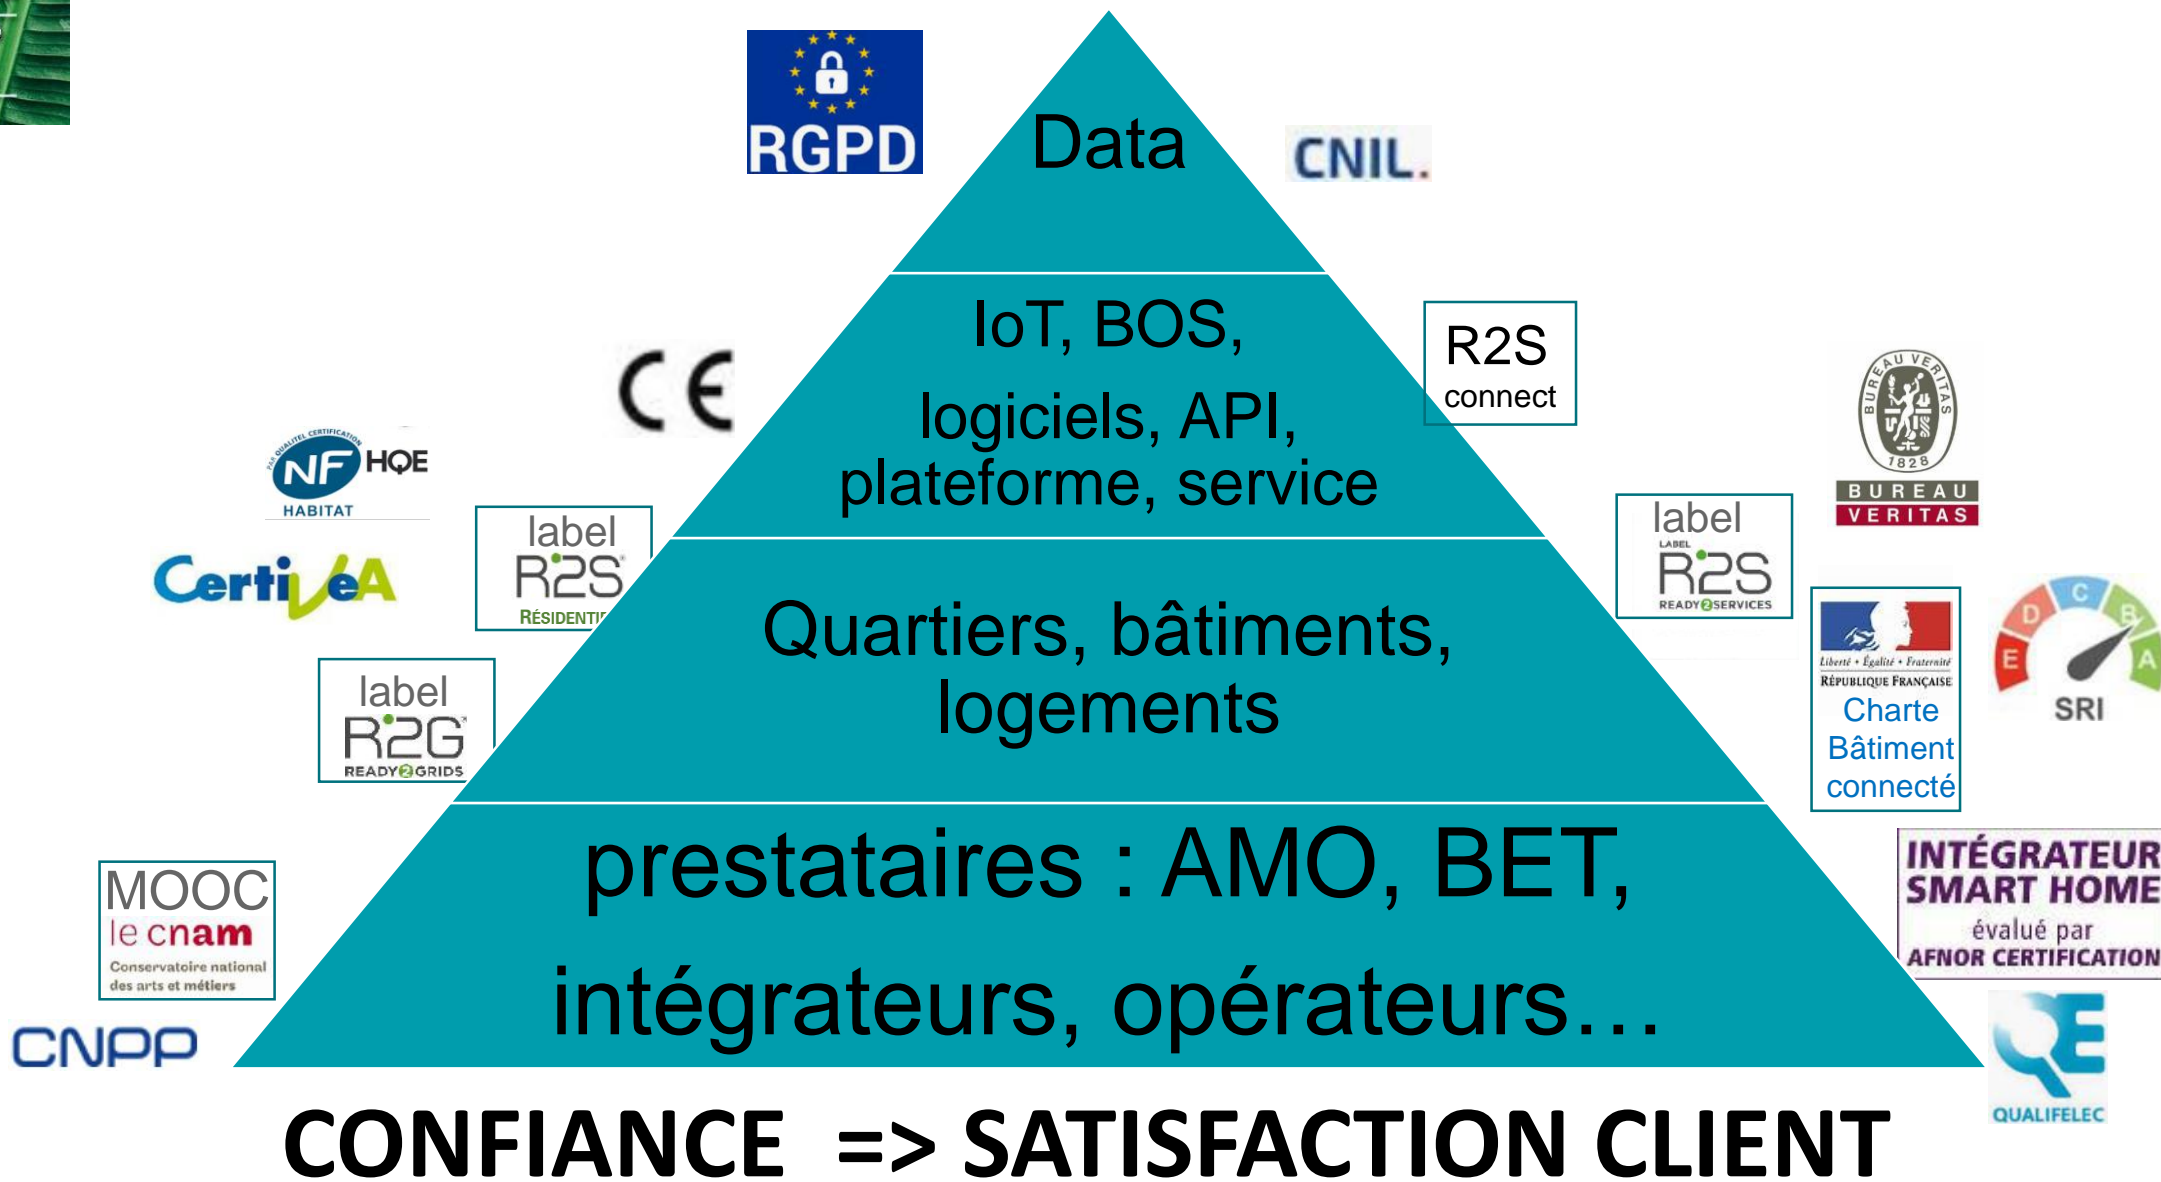

4 NIVEAUX DE RE-ASSURANCE INDISPENSABLES