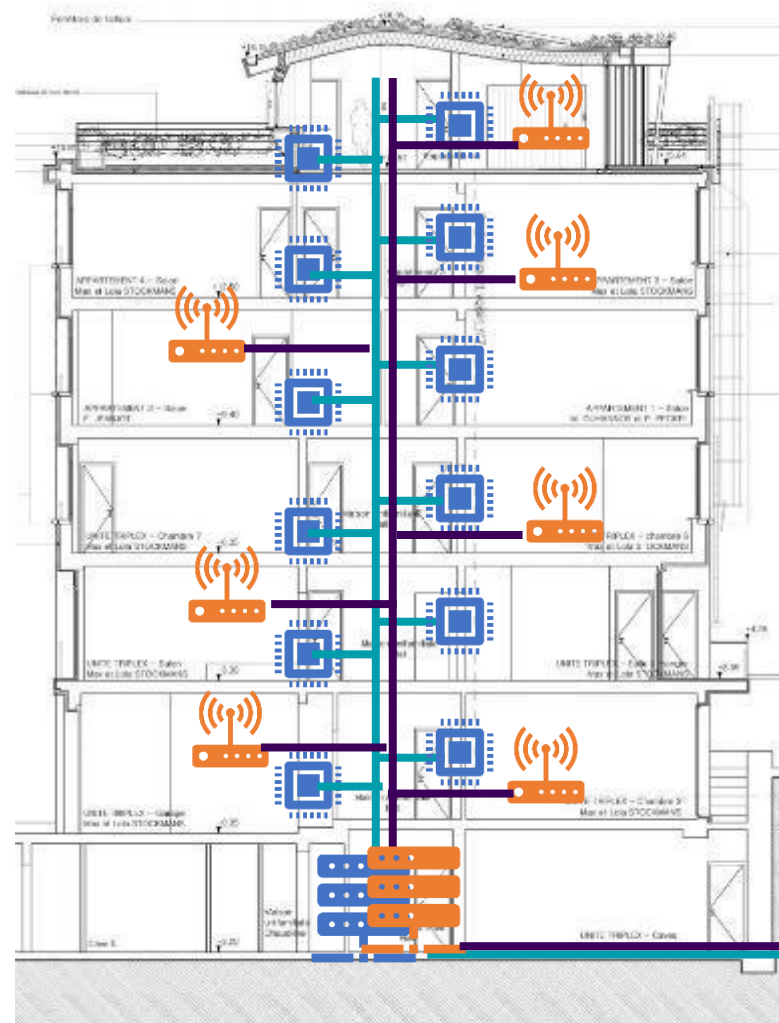

Intégrateur Smart Building

- est le garant de la bonne exécution du volet smart en liaison avec la maîtrise d'œuvre
- prend en charge le paramétrage et la configuration du réseau Smart
- supervise la recette du Réseau Smart et des systèmes connectés attachés
- contrôle le rapport de commissioning avant livraison du projet

Opérateur de Services Smart Building

- administre le Réseau Smart & les données du bâtiment
- coordonne les évolutions des services, des équipements et de leur API associés
- est le garant du respect des procédures de sécurité
- gère les droits d'accès et assure le support utilisateurs

Mise en œuvre

- Aménageurs
- Entreprises de maintenance
- Installateurs ENR / HVAC
- Installateurs électricité
- Installateurs contrôle d'accès / sécurité
- Intégrateurs audio-vidéo
- Intégrateurs informatique
- Domoticien
- Intégrateurs Smart Home & Building

4 NIVEAUX DE RE-ASSURANCE INDISPENSABLES

R2S RÉSIDENTIEL

Réseau Smart « Immobilier »

Smart Home « Occupant »

Réseaux Télécom