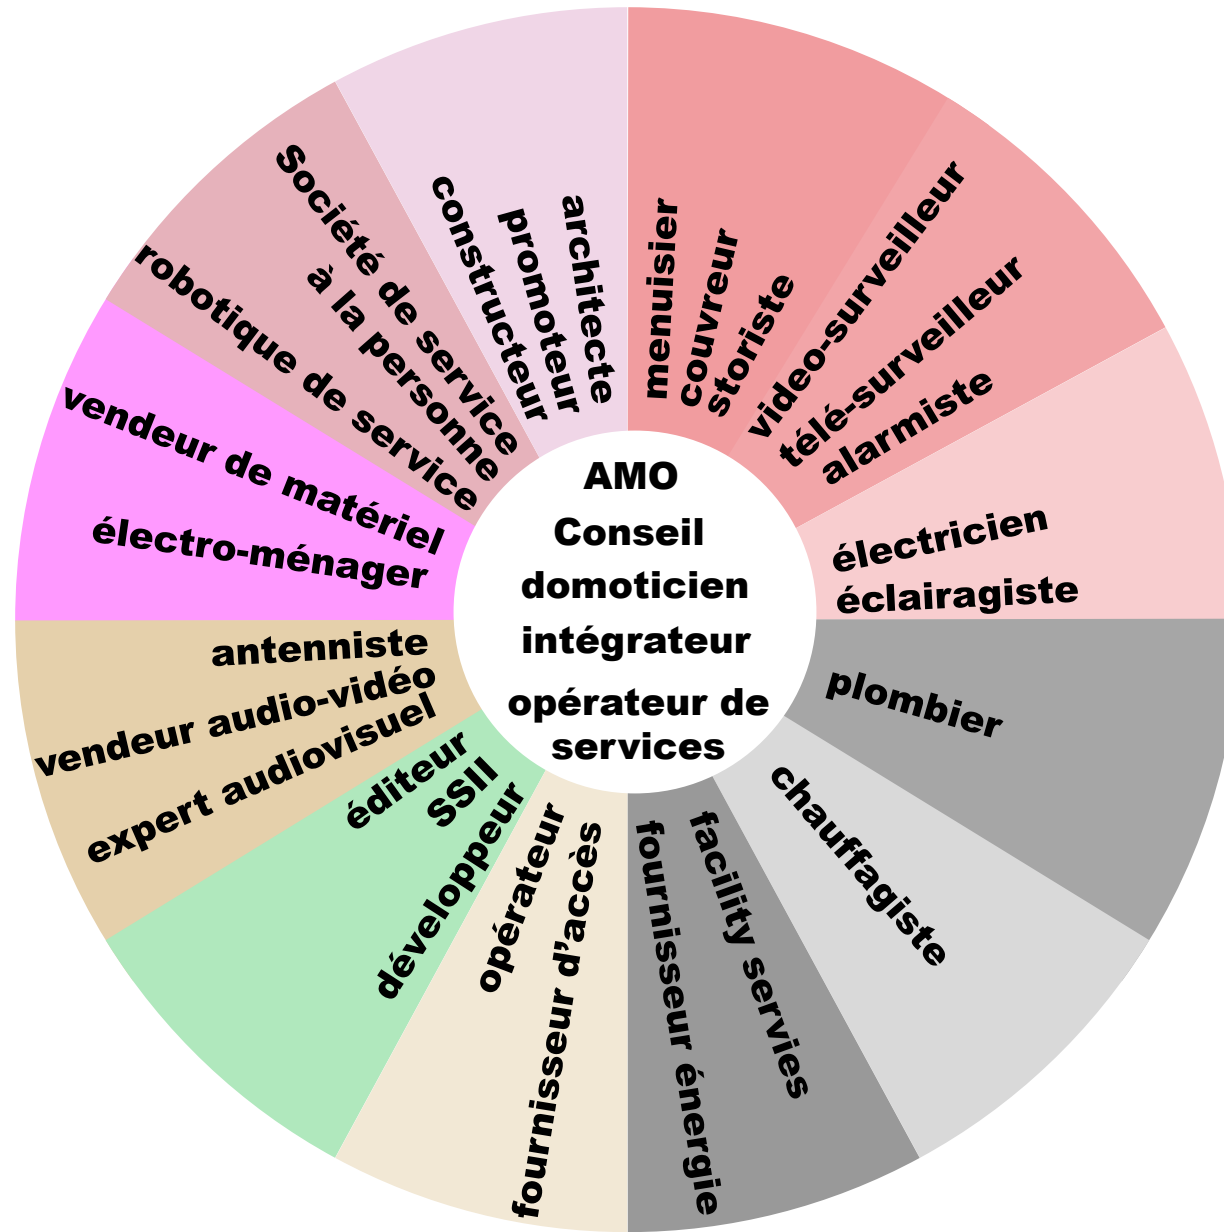

Intégrateur Smart Building

- est le garant de la bonne exécution du volet smart en liaison avec la maîtrise d'œuvre
- prend en charge le paramétrage et la configuration du réseau Smart
- supervise la recette du Réseau Smart et des systèmes connectés attachés
- contrôle le rapport de commissioning avant livraison du projet

Opérateur de Services Smart Building

- administre le Réseau Smart & les données du bâtiment
- coordonne les évolutions des services, des équipements et de leur API associés
- est le garant du respect des procédures de sécurité
- gère les droits d'accès et assure le support utilisateurs

LES ACTEURS DU SMART

Conception / Suivi

- Décideurs politiques
- Maîtres d'ouvrage, promoteurs
- Architectes, Ingénieurs, BET
- Gestionnaires de parcs
- Consultant Smart Building
- AMO Smart Building
- BET Smart Building
- Réfèrent connecté
- Facility Management Smart
- Data analyst...

Mise en œuvre

- Aménageurs
- Entreprises de maintenance
- Installateurs ENR / HVAC
- Installateurs électricité
- Installateurs contrôle d'accès / sécurité
- Intégrateurs audio-vidéo
- Intégrateurs informatique
- Domoticien
- Intégrateurs Smart Home & Building